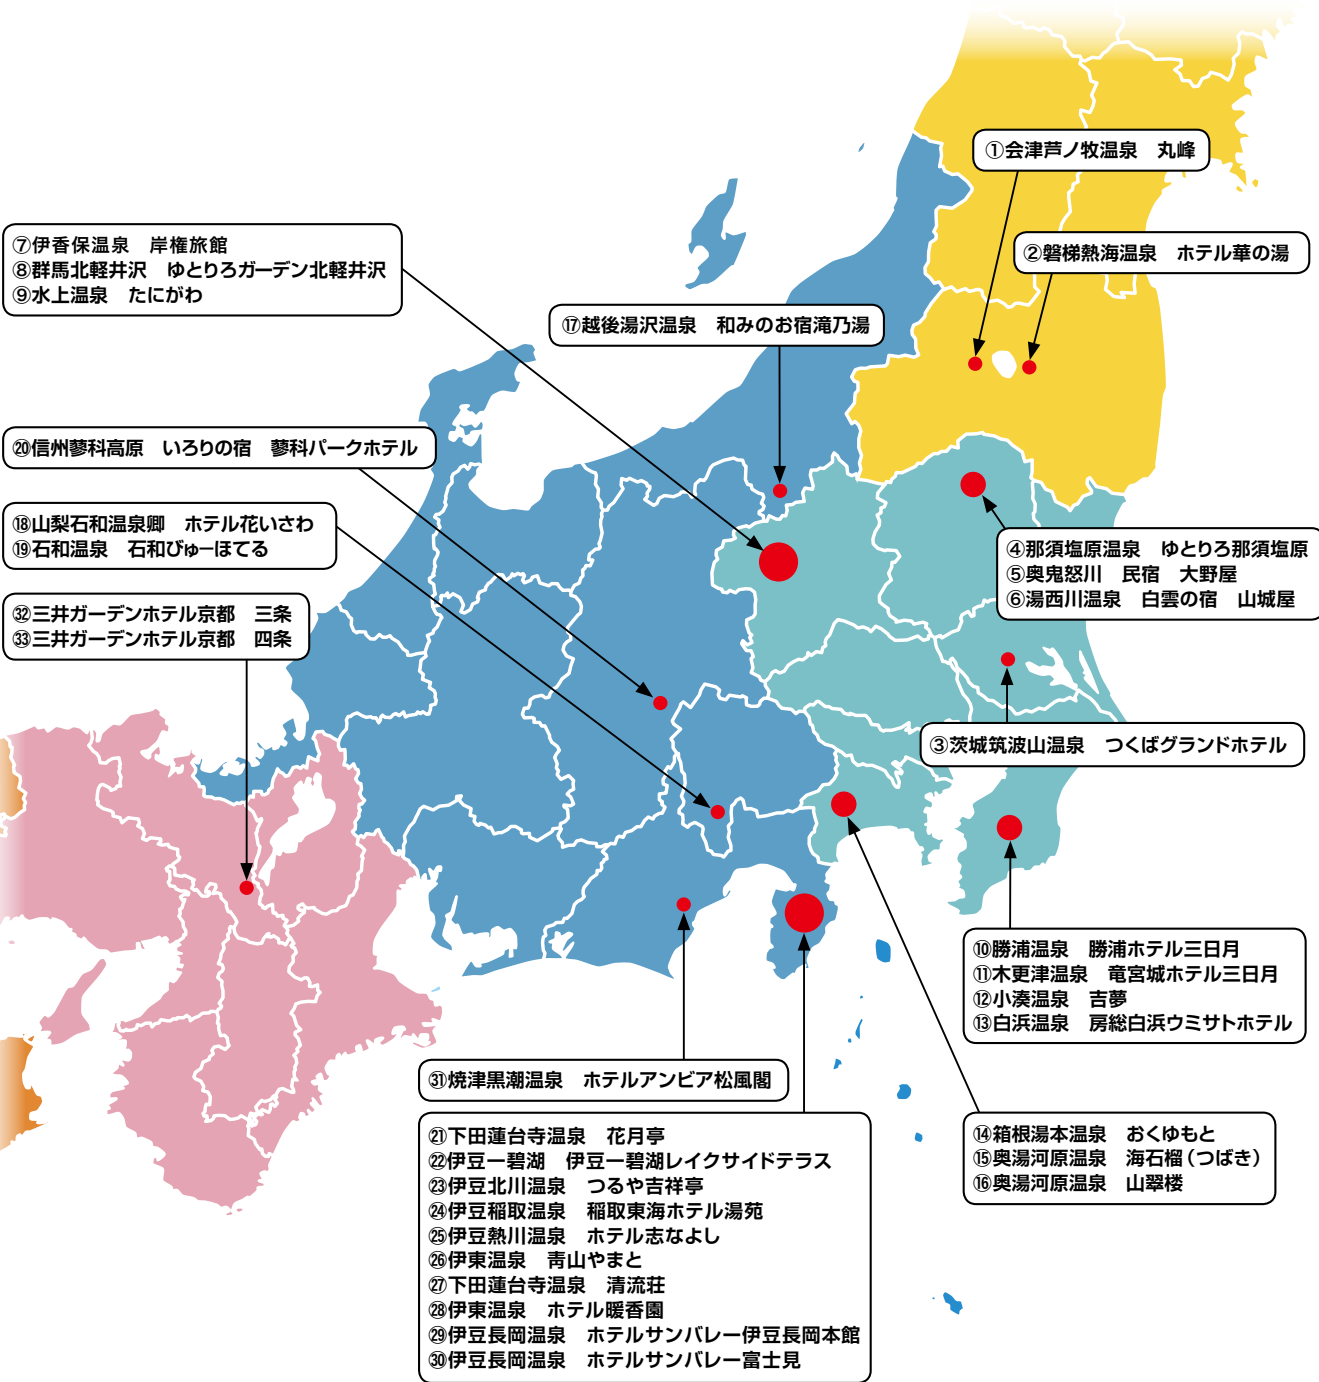

● さくら総合レジャーのご利用の場合

利用方法

① さくら総合レジャー予約センターへ「ハマふれんど会員」である旨と「宿泊補助券」を利用する旨をお伝えいただき、宿泊予約をしてください。なお、さくら総合レジャーグループ施設の利用方法は、全て共通となります。

■ 補助対象プラン・さくら総合レジャーホームページ掲載の宿泊プラン

さくら総合レジャーホームページ：<http://sakuraallkenpo.main.jp/> **さくら総合レジャー**

さくら総合レジャー予約センター

電話番号：03-3434-0333

受付時間：9時～17時（土日祝日、年末年始は除く）

② 宿泊当日、宿泊施設チェックインの際に巻末にある「宿泊補助券」に必要事項を記入し提出してください。その際に併せて被共済者証（会員証）をご提示ください。

- 利用資格
- ハマふれんどホームページ
- 発行物
- オリジナル行事
- 実践例
- オリジナルサービス案内
- 申込み方法
- H P 利用方法
- 給付
- 宿泊
- 近畿日本ツーリスト
- 日本旅行
- ツアー
- 講座・セミナー
- スポーツ観戦
- 婚活
- 人間ドック
- 家事代行、ハウスクリーニング
- T D R
- BS-サービス案内
- 利用方法(マーク)
- レジャー・エンタメ
- スポーツ
- リラク・ビューティー
- 学ぶ
- 生活
- ペット
- ショッピング
- 育児
- 介護
- 健康
- 相談ダイヤル
- カー
- 出会い・フライタル
- ハウジング
- グルメ
- お祝い
- 行事申込書
- 各種補助券等