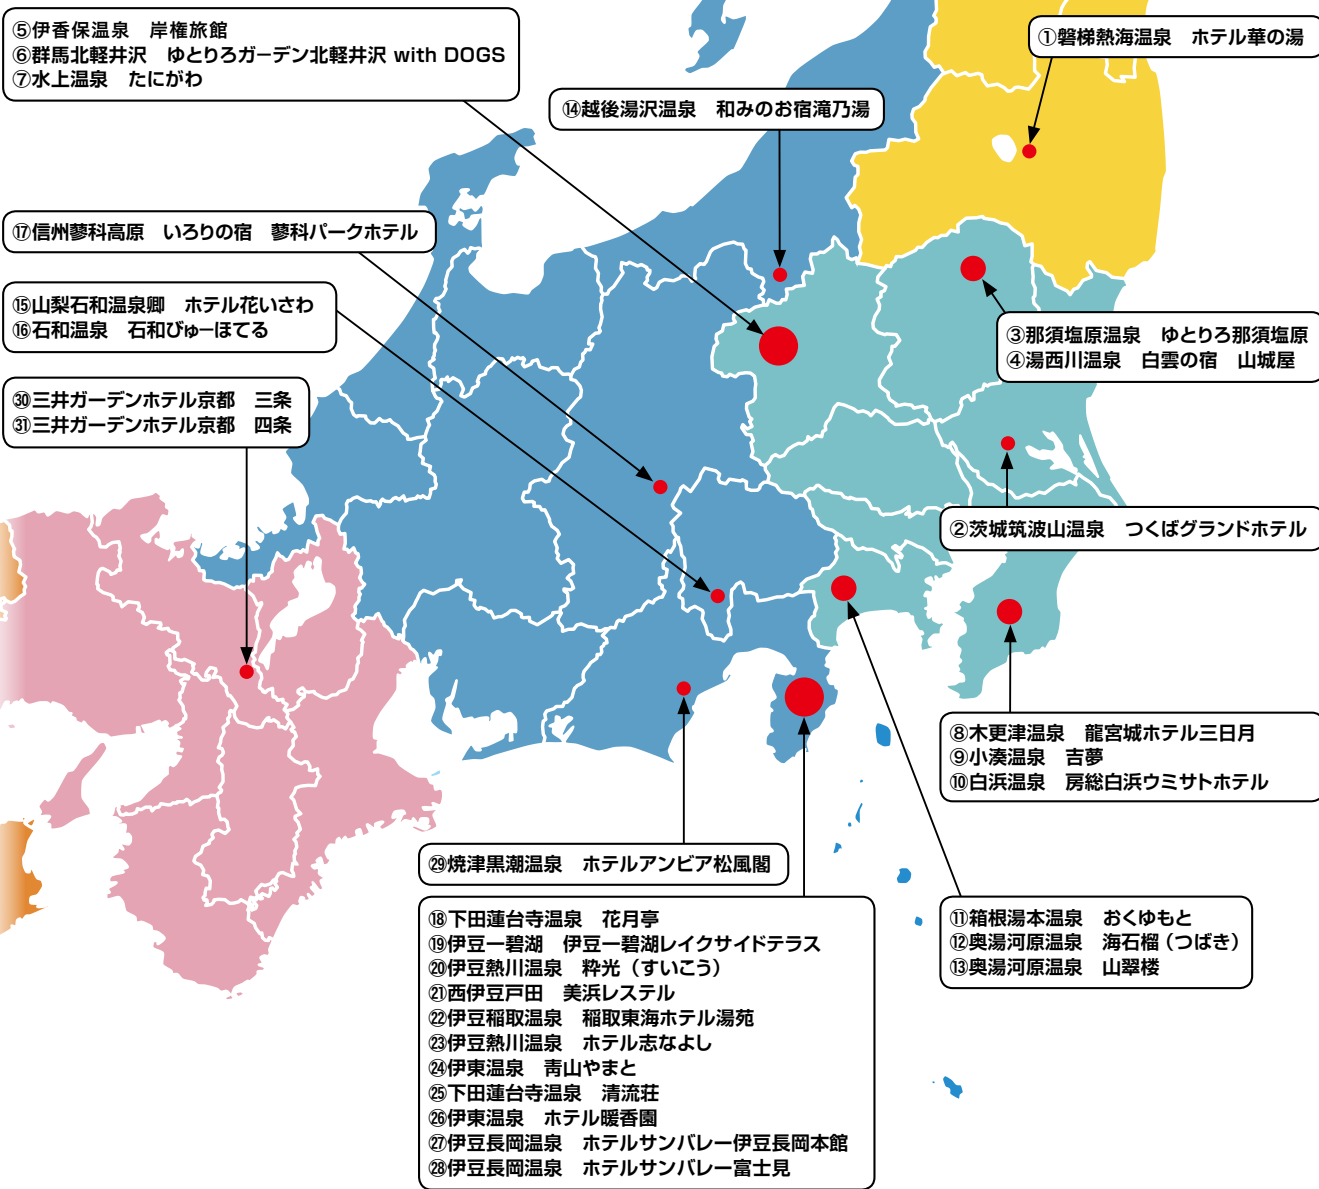

● さくら総合レジャーのご利用の場合

利用方法

① さくら総合レジャー予約センターへ「ハマふれんど会員」である旨と「宿泊補助券」を利用する旨をお伝えいただき、宿泊予約をしてください。なお、さくら総合レジャーグループ施設の利用方法は、全て共通となります。

■ 補助対象プラン・さくら総合レジャーホームページ掲載の宿泊プラン

さくら総合レジャーホームページ：<http://sakuraallkenpo.main.jp/> **さくら総合レジャー**

さくら総合レジャー予約センター

電話番号：03-3434-0333

受付時間：9時～17時（土日祝日、年末年始は除く）

② 宿泊当日、宿泊施設チェックインの際に巻末にある「宿泊補助券」に必要事項を記入し提出してください。その際に併せて被共済者証（会員証）をご提示ください。

- 利用資格
- ハマふれんどホームページ
- 発行物
- オリジナル行事
- ハマふれんどNEWS掲載誌面例
- オリジナルサービス案内
- 申込み方法
- HP利用方法
- 給付
- 宿泊
- 近畿日本ツーリスト
- 日本旅行
- ツアー
- 講座・セミナー
- スポーツ観戦
- 婚活
- 人間ドック
- 家事代行・ハウスクリーニング
- TDR
- BS-ログイン方法
- BS-アカウントの登録方法
- 利用方法（マーク）
- レジャー・エンタメ
- スポーツ
- リラク・ビューティー
- 学ぶ
- 無料オンラインセミナー相談ダイヤル
- 健康
- 生活
- 育児
- 介護
- ショッピングハウジングカー
- 出会いブライダルペットペネポ
- グルメ
- お祝い
- 行事申込書
- 各種補助券等