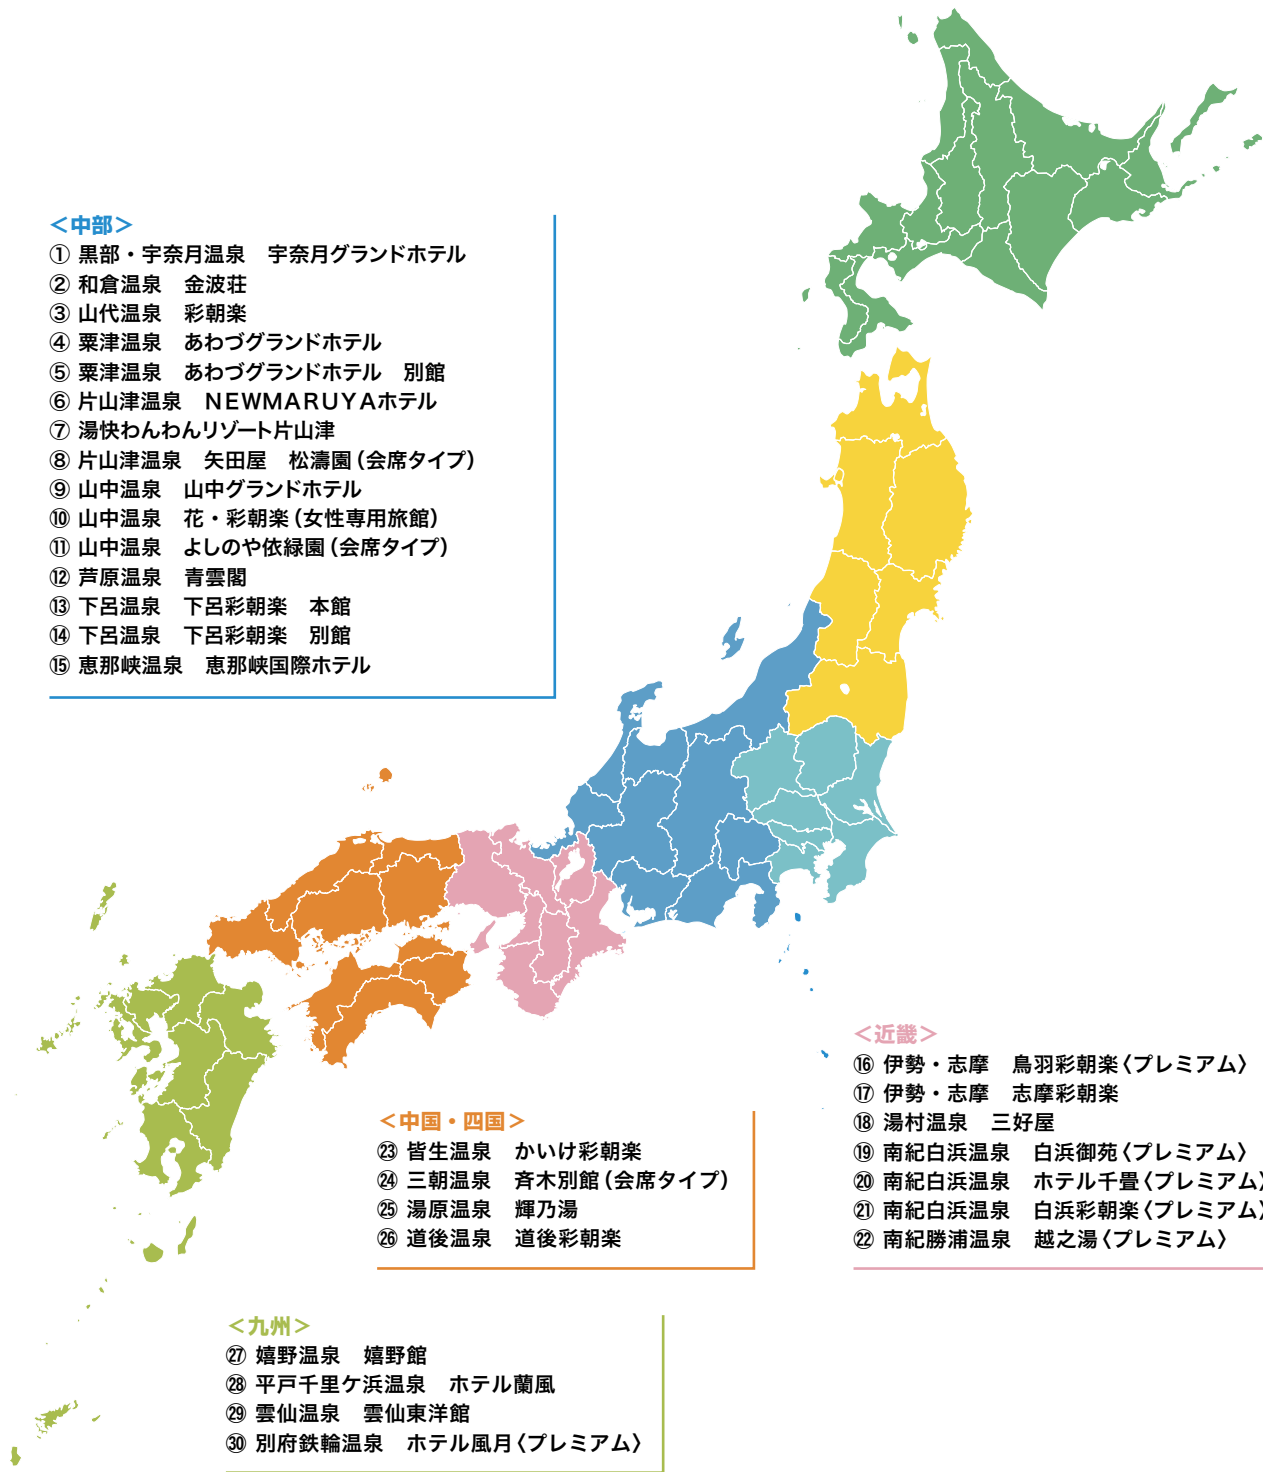

※お電話でのお問合せも可能です。

料金一例 パイキングタイプの宿 大人4名以上

平日1泊2食 補助適用後1名あたり 5,689円～

※利用人数により1室あたりの料金が異なります。詳細は公式HPにてご確認ください。

<中部>

- ① 黒部・宇奈月温泉 宇奈月グランドホテル
- ② 和倉温泉 金波荘
- ③ 山代温泉 彩朝楽
- ④ 粟津温泉 あわづグランドホテル
- ⑤ 粟津温泉 あわづグランドホテル 別館
- ⑥ 片山津温泉 NEWMARUYAホテル
- ⑦ 湯快わんわんリゾート片山津
- ⑧ 片山津温泉 矢田屋 松濤園(会席タイプ)
- ⑨ 山中温泉 山中グランドホテル
- ⑩ 山中温泉 花・彩朝楽(女性専用旅館)
- ⑪ 山中温泉 よしのや依緑園(会席タイプ)
- ⑫ 芦原温泉 青雲閣
- ⑬ 下呂温泉 下呂彩朝楽 本館
- ⑭ 下呂温泉 下呂彩朝楽 別館
- ⑮ 恵那峡温泉 恵那峡国際ホテル

<中国・四国>

- ⑳ 皆生温泉 かいけ彩朝楽
- ㉑ 三朝温泉 斉木別館(会席タイプ)
- ㉒ 湯原温泉 輝乃湯
- ㉓ 道後温泉 道後彩朝楽

<九州>

- ㉔ 嬉野温泉 嬉野館
- ㉕ 平戸千里ヶ浜温泉 ホテル蘭風
- ㉖ 雲仙温泉 雲仙東洋館
- ㉗ 別府鉄輪温泉 ホテル風月(プレミアム)

<近畿>

- ㉘ 伊勢・志摩 鳥羽彩朝楽(プレミアム)
- ㉙ 伊勢・志摩 志摩彩朝楽
- ㉚ 湯村温泉 三好屋
- ㉛ 南紀白浜温泉 白浜御苑(プレミアム)
- ㉜ 南紀白浜温泉 ホテル千量(プレミアム)
- ㉝ 南紀白浜温泉 白浜彩朝楽(プレミアム)
- ㉞ 南紀勝浦温泉 越之湯(プレミアム)

※掲載内容は、利用条件・会員特典など変更される場合がございます。
 ※価格表記は消費税(10%)を含みます。ただし税抜と記載の場合は含まれておりません。なお消費税率の変更に伴い掲載価格が変更される場合があります。
 ※指定の申込み方法以外でご利用いただいた場合、補助券の利用や会員特典が適応されませんのでご注意ください。※掲載画像はイメージです。

〈湯快リゾートの特徴(バイキングタイプの場合)〉

湯快リゾートは、日本有数の温泉地に泉質にこだわった天然温泉、美味しいお食事、充実の設備が魅力の温泉宿。
 バイキングタイプの宿は「1泊2食大人4名以上 1名あたり7,689円～(税込)」とお手頃な価格で、
 ハマふれんどの会員様はさらに、**宿泊補助券の利用で、5,689円(税込)～**で利用できます！(施設一覧内★印)